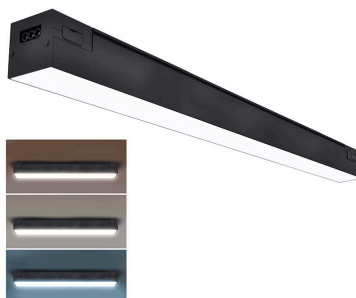

WO2004-1

LED LINEÁRNÍ OSVĚTLENÍ PROPOJITELNÉ, 60W, 5700LM, 3CCT, 150CM

EAN: 8592718037109

POČET KUSŮ V BALENÍ: 8

ZÁRUKA: 33 MĚSÍCŮ

Solight LED lineární osvětlení propojitelné, 60W, 5700lm, 3CCT, 150cm

LED lineární osvětlení pro flexibilní instalace a propojení

Toto propojitelné LED lineární osvětlení je ideální volbou pro moderní interiéry, kde je kladen důraz na variabilitu a efektivitu osvětlení. Díky možnosti zavěšení, přisazení ke stěně či stropu nebo vestavění do podhledu se snadno přizpůsobí různým typům prostor. Výhodou je možnost propojení více svítidel do jednoho systému s celkovým příkonem až 1000 W, což umožňuje vytvořit souvislé světelné linie bez složité elektroinstalace. Propojování je jednoduché díky vbudovaným výklopným konektorům, které lze nastavit v úhlu 90–270°, což zajišťuje maximální flexibilitu při instalaci.

Nastavitelná teplota světla a vysoký světelný výkon

Osvětlení je vybaveno vestavěným přepínačem (DIP switch), kterým lze snadno nastavit teplotu světla od teplé, přes neutrální až po studenou bílou podle aktuálních potřeb prostoru. S příkonem 60 W a světelným tokem 5700 lm poskytuje dostatek světla i pro větší místnosti, přičemž úhel svícení 60° zajišťuje rovnoměrné pokrytí. Kvalitní podání barev (CRI > 80) a dlouhá životnost LED až 30 000 hodin garantují spolehlivý provoz. Osvětlení je vyrobeno z kombinace hliníku a PC v elegantní černé barvě a je dodáváno s příslušenstvím pro přisazenou montáž, další varianty lze dokoupit dle potřeby.

- propojitelné LED lineární osvětlení s nastavitelnou teplotou světla
- osvětlení lze zavěsit, přisadit ke stěně a stropu, nebo vbudovat do podhledu
- vzájemně lze propojit a napájet světla až do příkonu 1000 W
- propojitelné pomocí vbudovaných výklopných konektorů v úhlu 90–270°
- vestavěným přepínačem (DIP switch) lze nastavit teplotu světla od teplé, přes neutrální až po studenou bílou
- příkon: 60 W
- světelný tok: 5700 lm
- teplota světla/chromatičnosti: 3000/4000/6000 K (teplá/neutrální/studená bílá)
- životnost LED: 30 000 hodin
- úhel svícení: 60°
- vykreslení barev: CRI > 80
- krytí: IP20
- vstupní napětí: AC 170–265 V
- provozní teplota: -20 °C až 45 °C
- rozměry: 1500 x 55 x 55 mm
- příslušenství pro přisazenou montáž součástí balení (pro jiné typy montáží lze příslušenství dokoupit)
- jednotlivé LED zdroje nelze měnit
- materiál: hliník + PC
- barva: černá
- balení: krabice
- energetická třída: F

KOMPLETNÍ POPIS